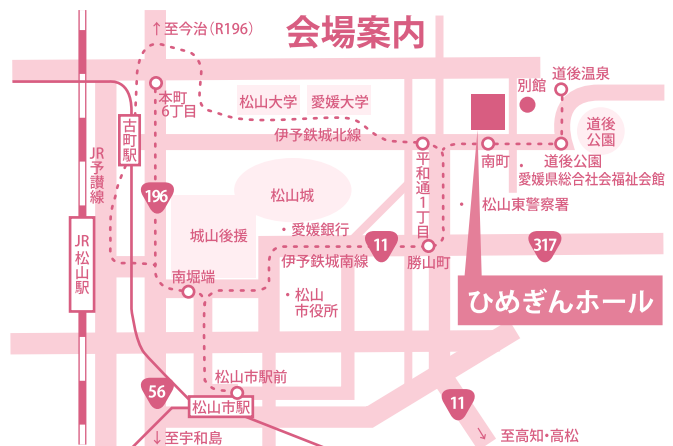

問い合わせ先

愛媛県保育協議会 愛媛県社会福祉協議会 地域福祉部 福祉人材課内

〒790-8553 松山市持田町三丁目8番15号
県総合社会福祉会館2階

TEL 089-921-8566
FAX 089-921-3398

Email jimukyoku@ehime-hoiku.jp
URL <http://www.ehime-hoiku.jp/>